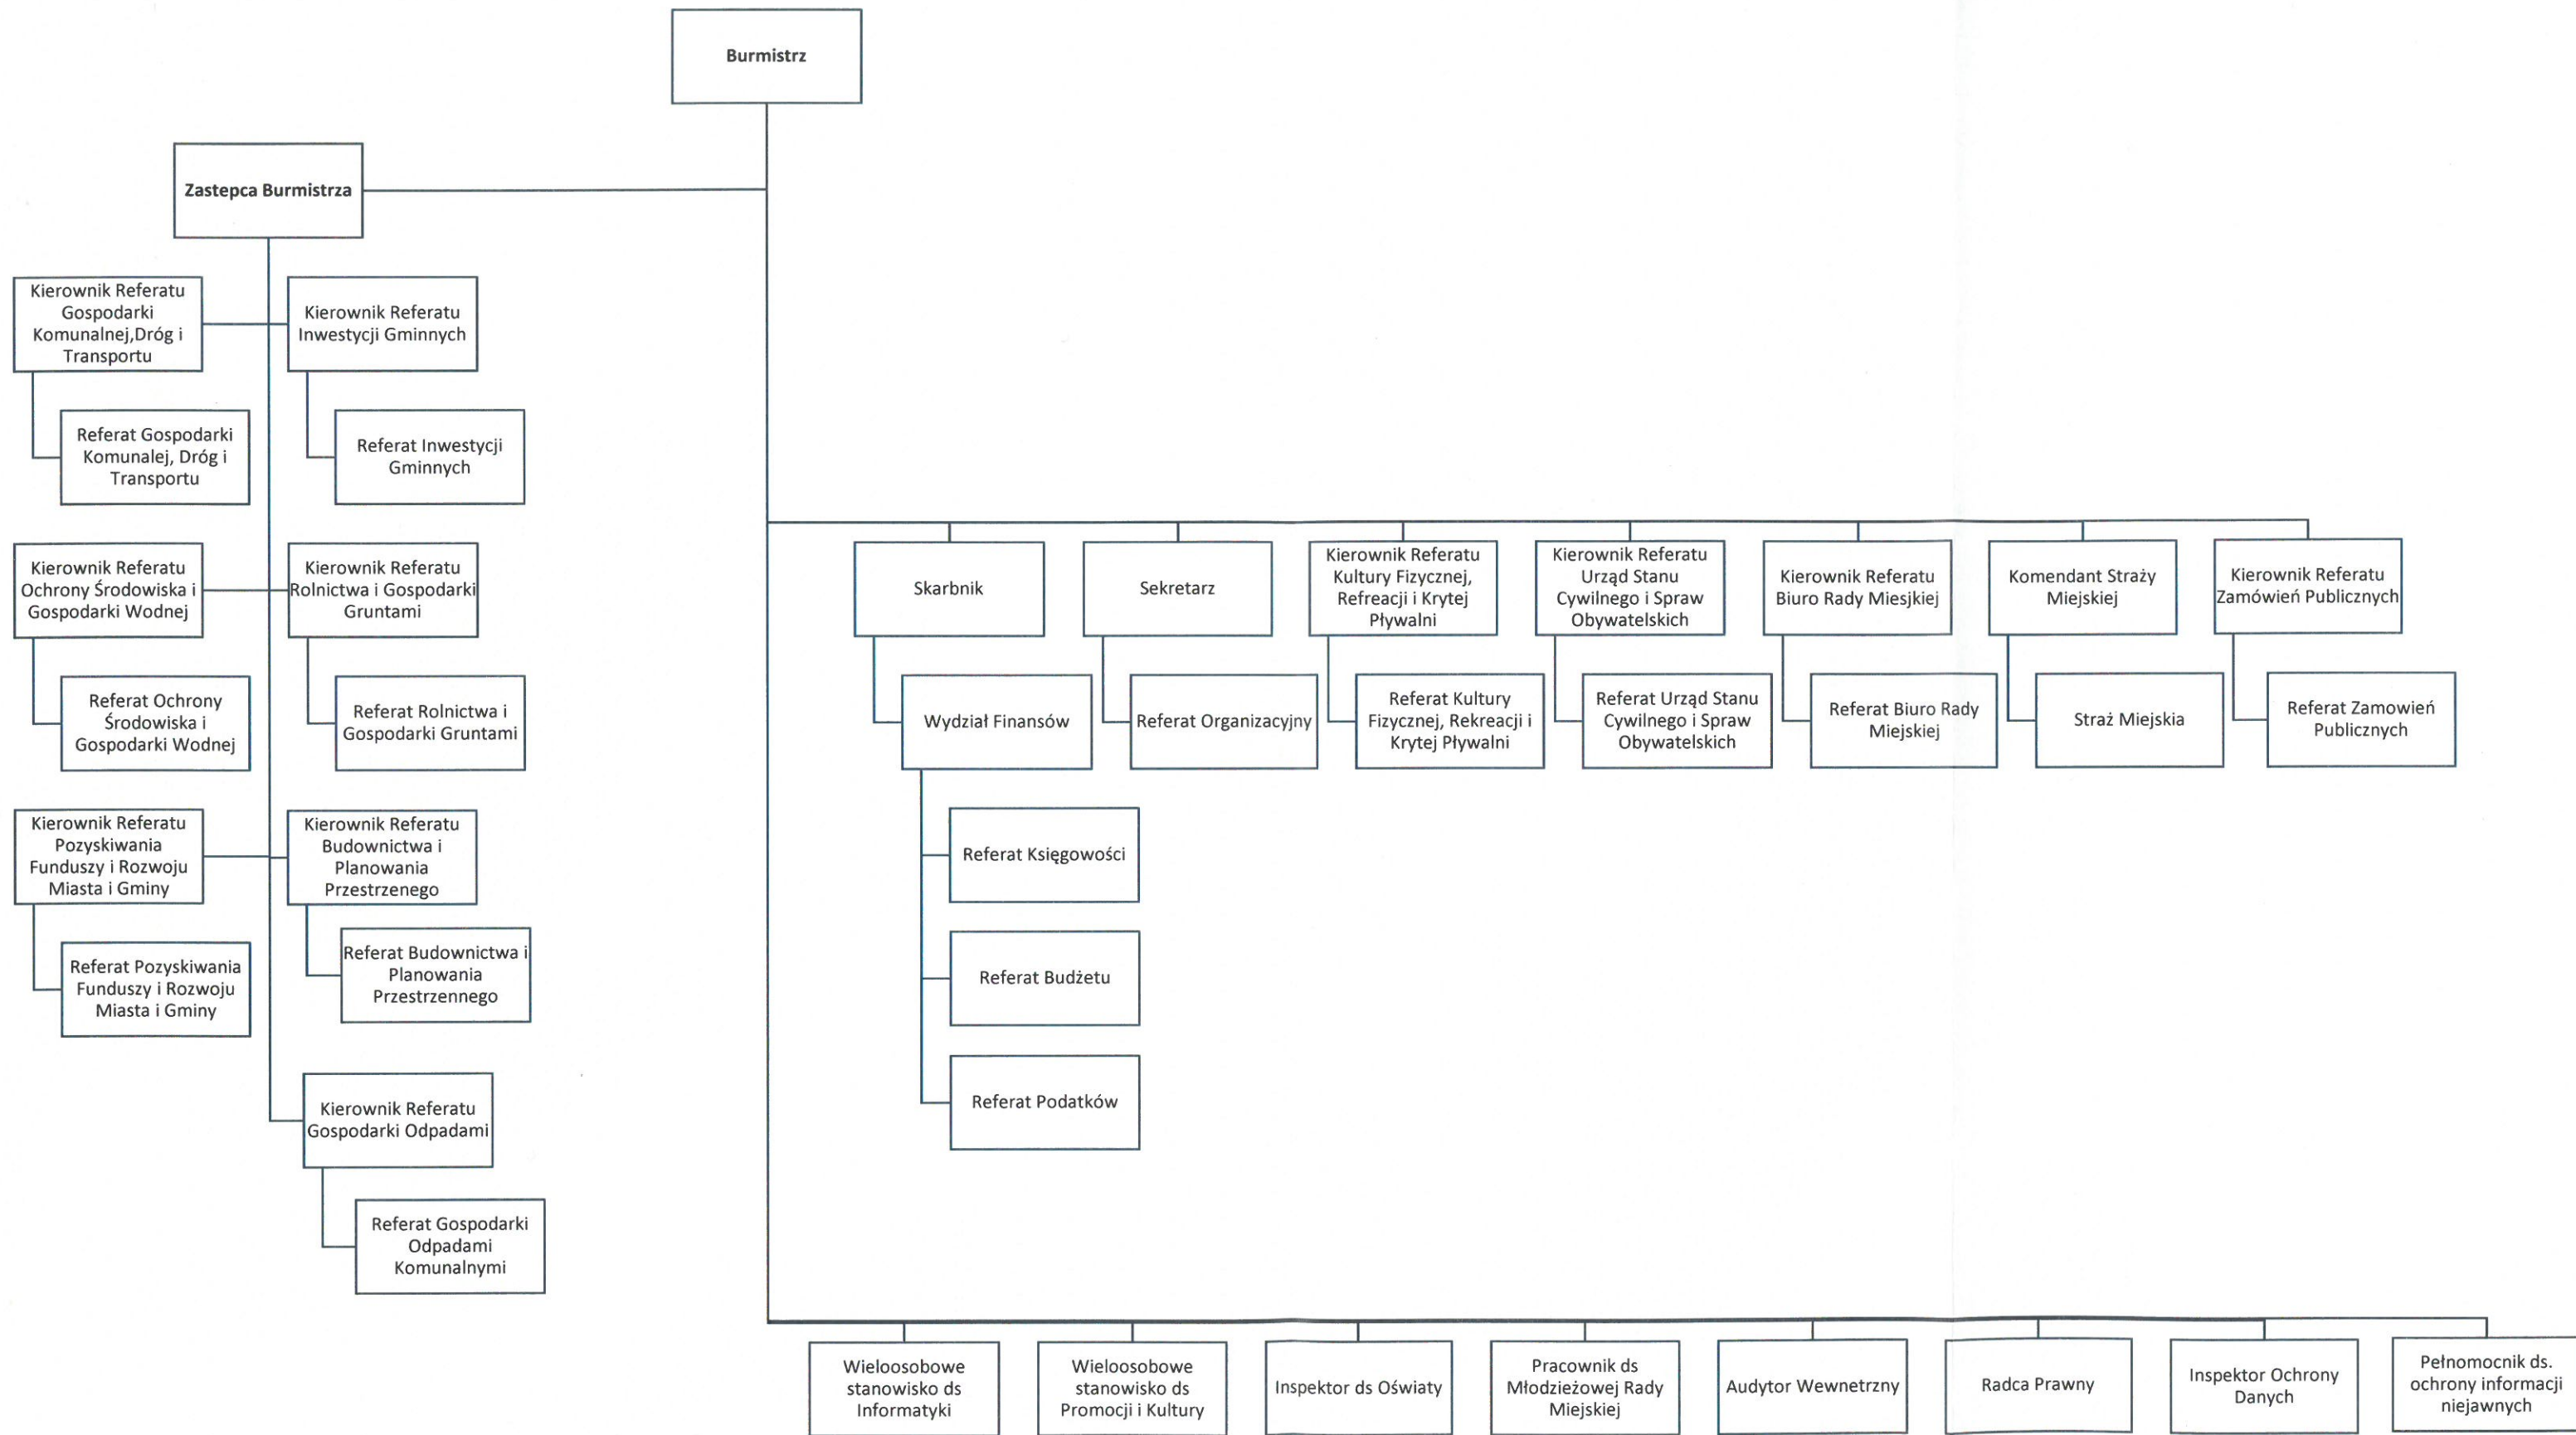

Schemat organizacyjny Urzędu Miejskiego w Kolbuszowej

BURMISTRZ KOLBUSZOWEJ

Jan Zuba