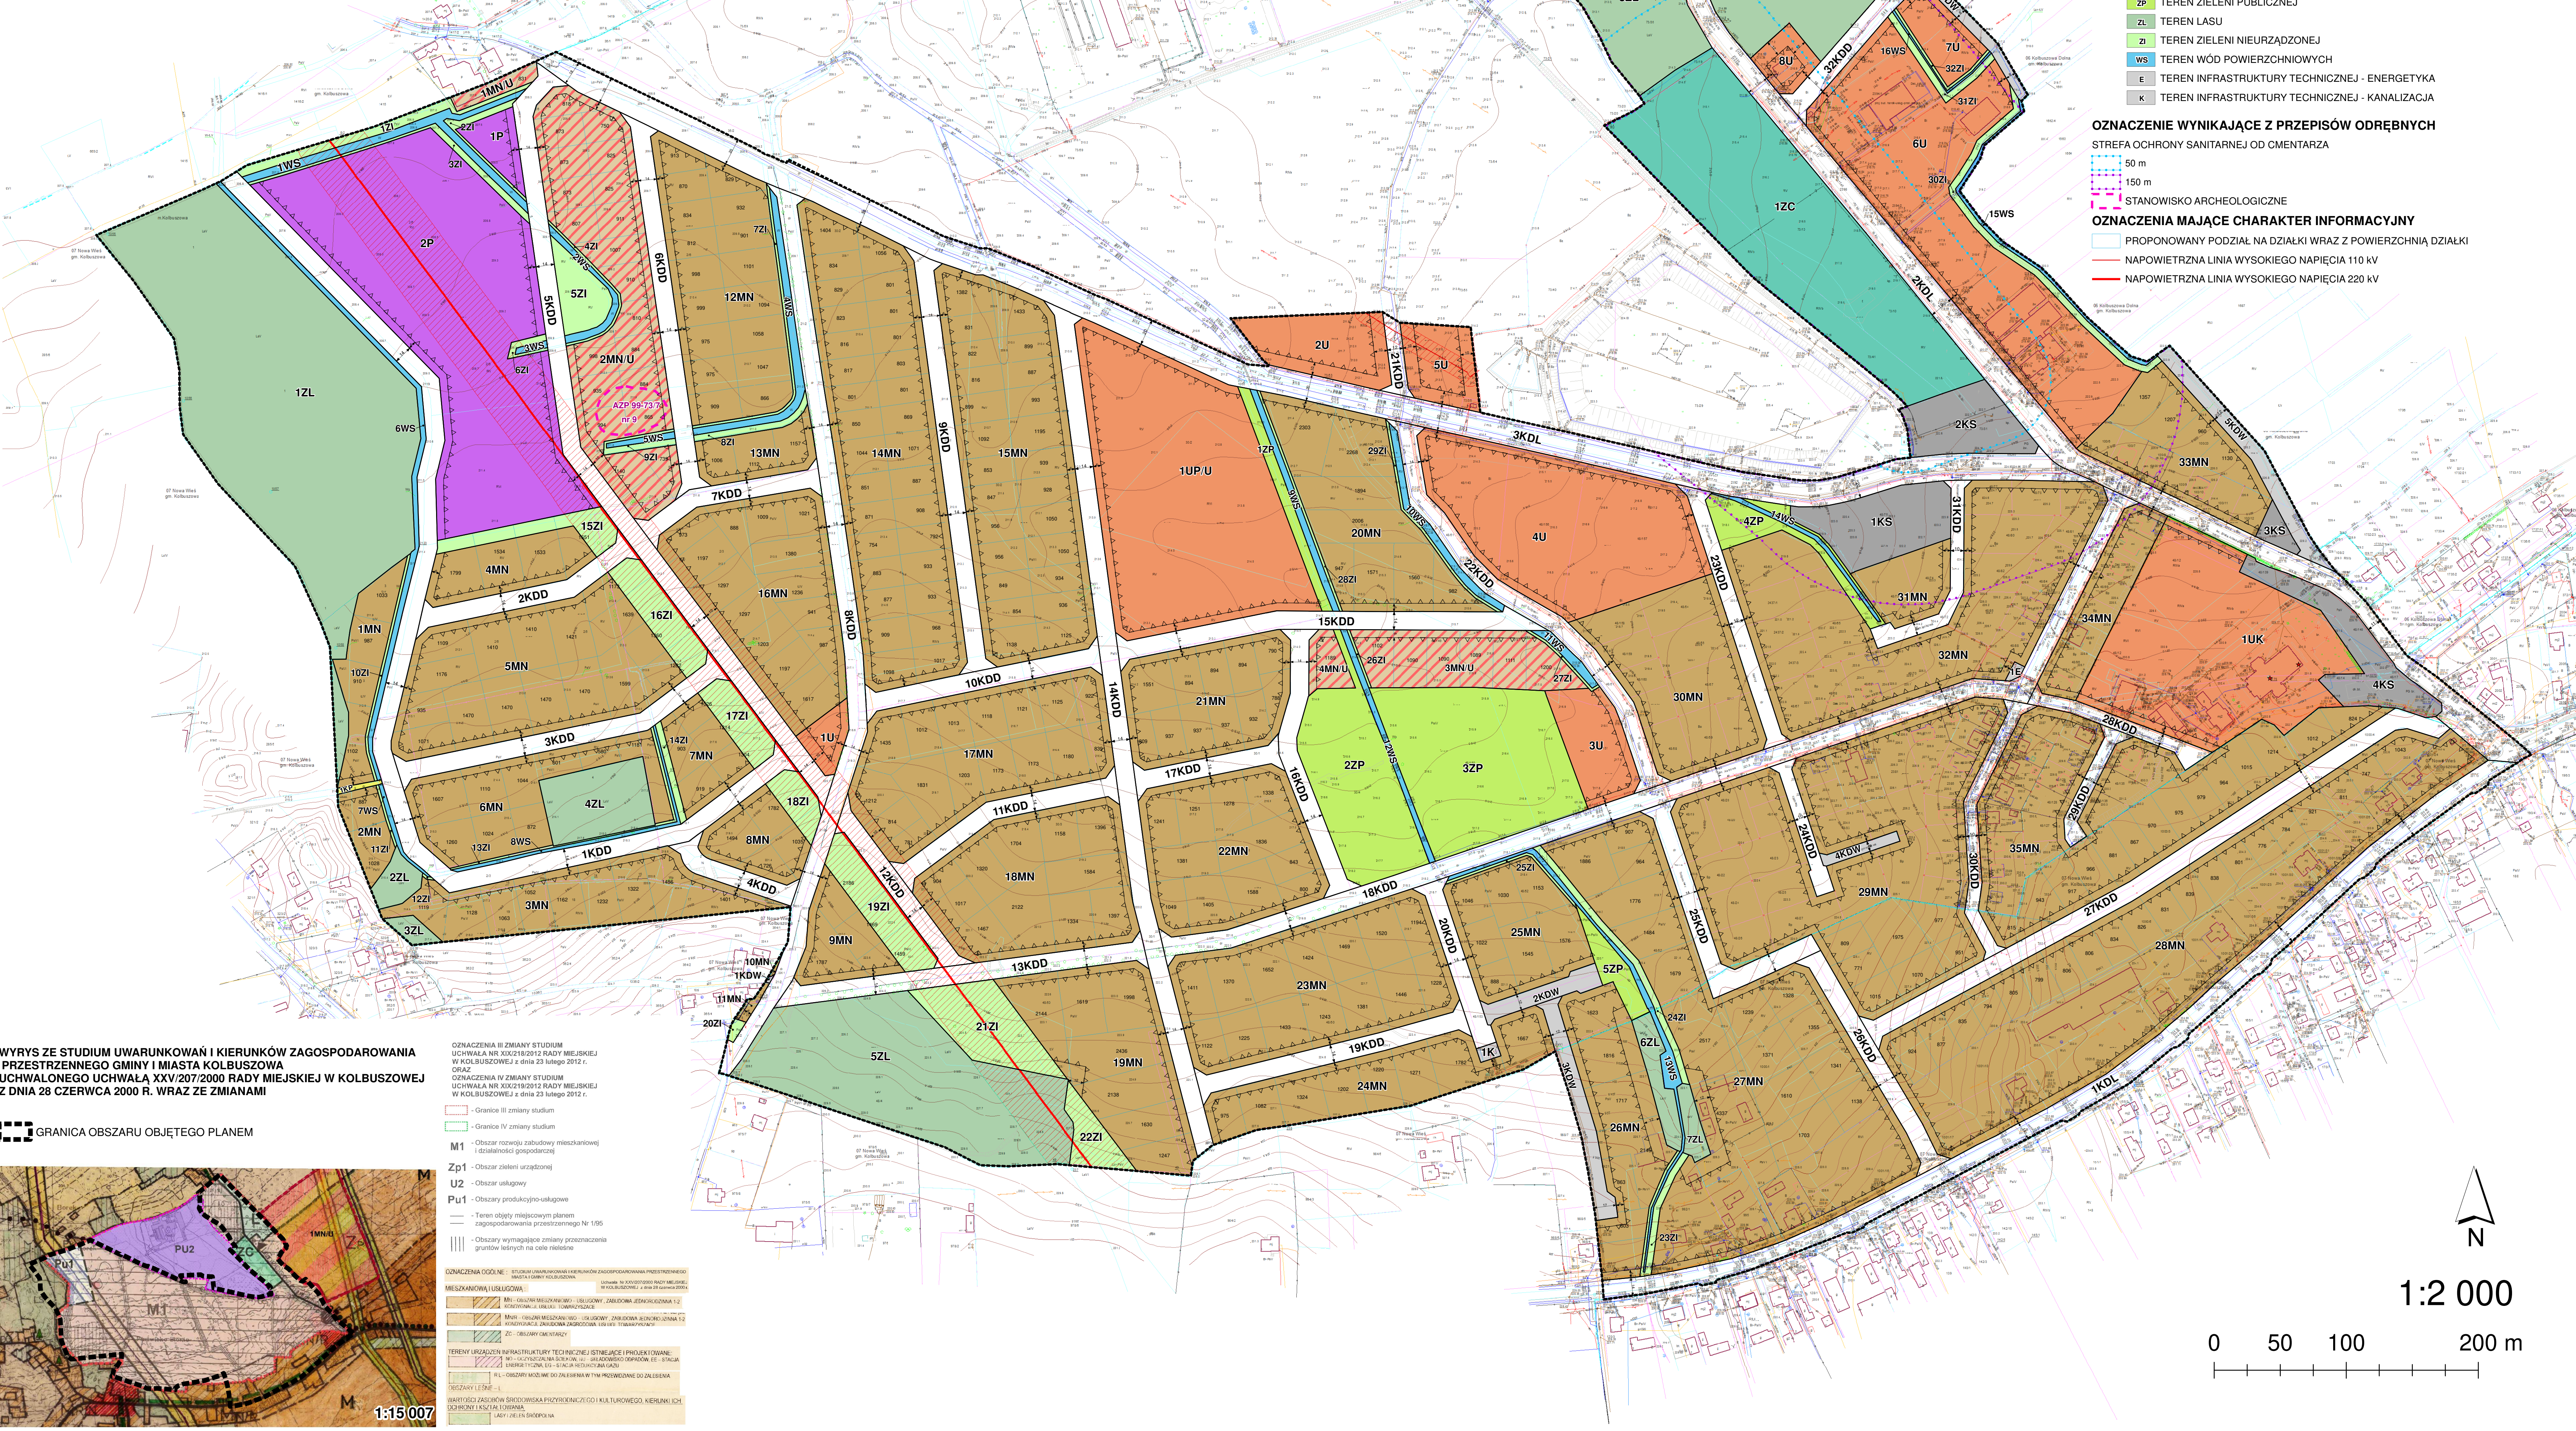

OZNACZENIE WYNIKAJĄCE Z PRZEPISÓW ODREBNYCH

- STREFA OCHRONY SANITARNEJ OD CMENTARZA
  - 50 m
  - 150 m
- STANOWISKO ARCHEOLOGICZNE
- **OZNACZENIA MAJĄCE CHARAKTER INFORMACYJNY**
  - PROPONOWANY PODZIAŁ NA DZIAŁKI WRAZ Z POWIERZCHNIĄ DZIAŁKI
  - NAPOWIETRZNA LINIA WYSOKIEGO NAPIĘCIA 110 kV
  - NAPOWIETRZNA LINIA WYSOKIEGO NAPIĘCIA 220 kV