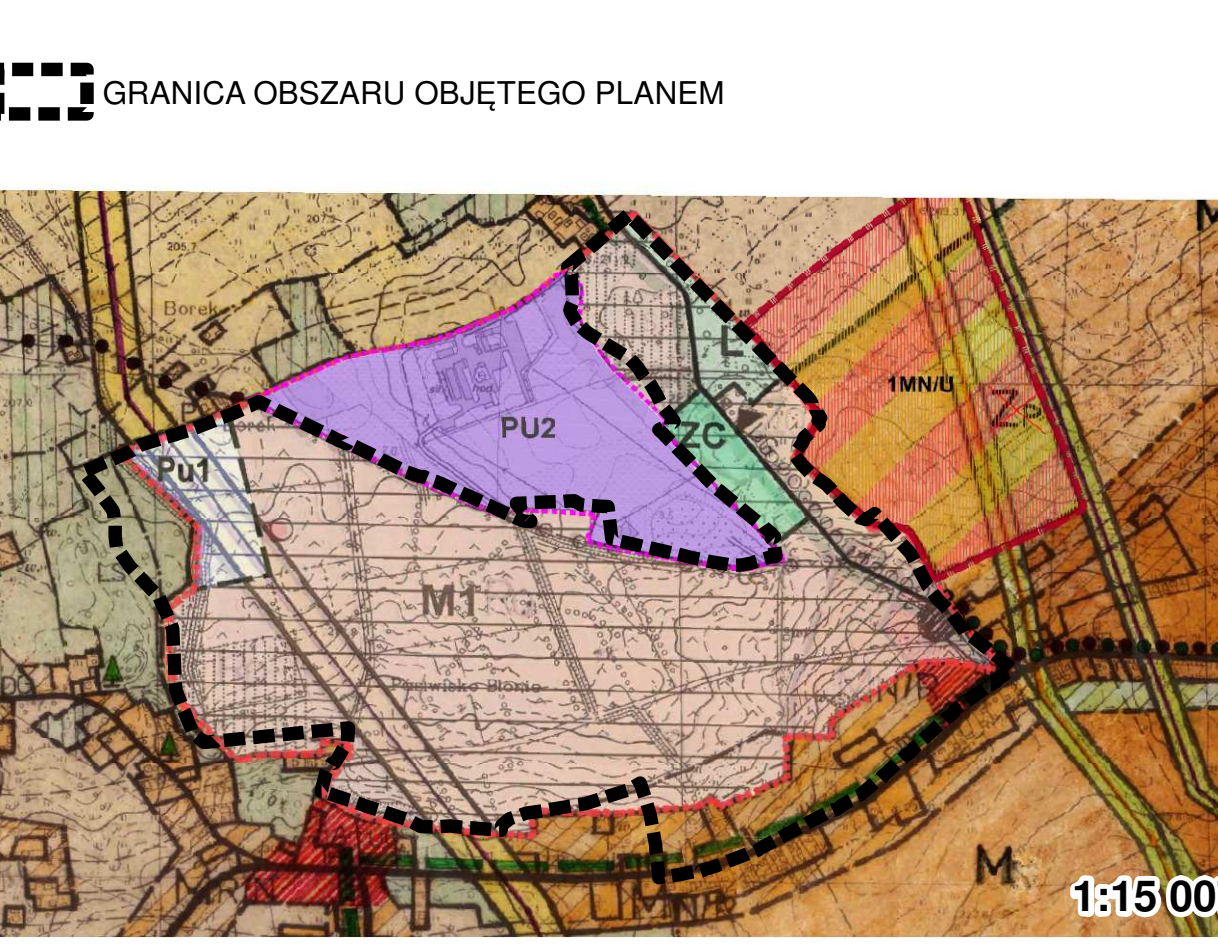

**WYRYS ZE STUDIUM UWARUNKOWAŃ I KIERUNKÓW ZAGOSPODAROWANIA
PRZESTRZENNEGO GMINY I MIASTA KOLBUSZOWA
UCHWAŁONEGO UCHWAŁĄ XXV/207/2000 R. WRAZ Z ZMIANAMI
Z DNIA 28 CZERWCA 2000 R. WRAZ Z ZMIANAMI**