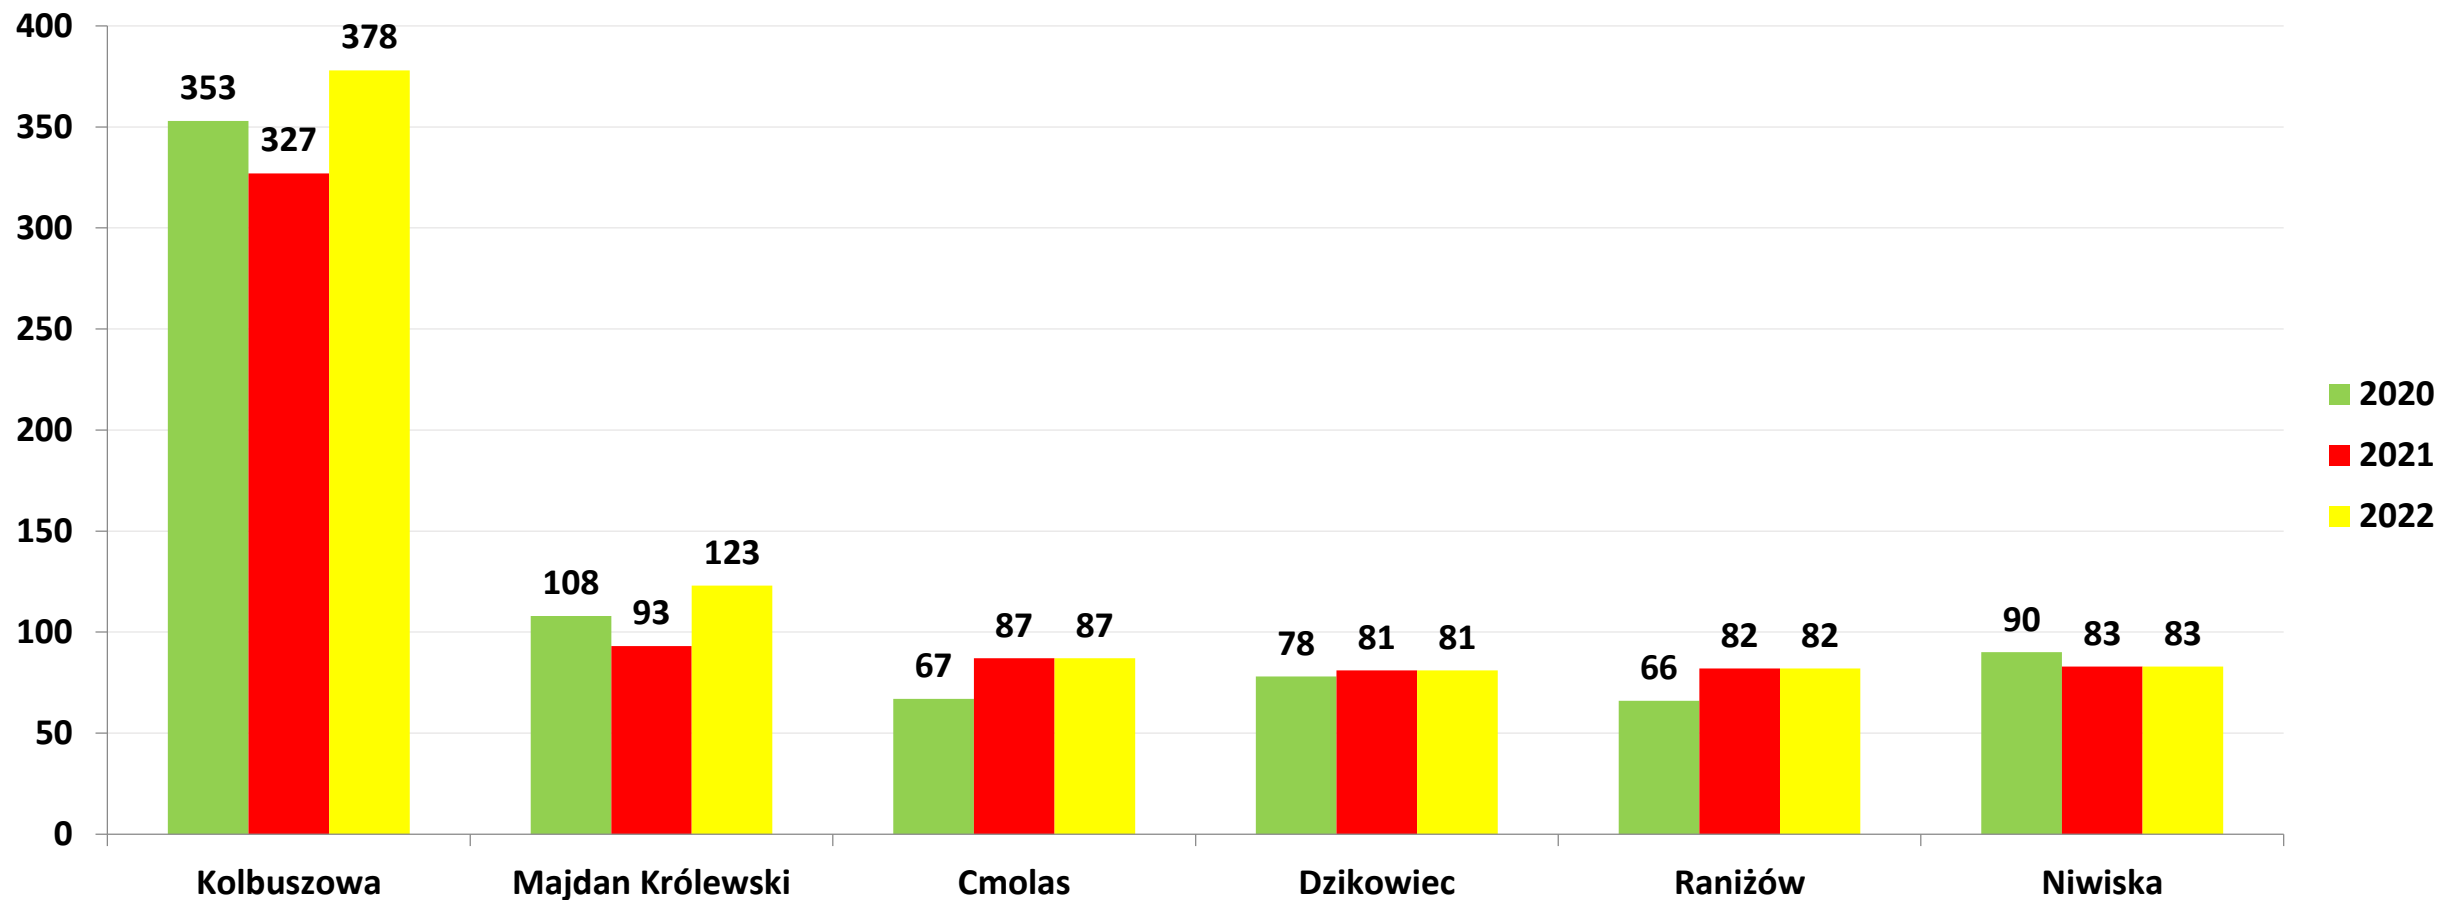

Informacja Komendanta Powiatowego PSP w Kolbuszowej
o stanie bezpieczeństwa gminy Kolbuszowa
w zakresie ochrony przeciwpożarowej w roku 2022.

Ilość zdarzeń w gminach za lata 2020 - 2022