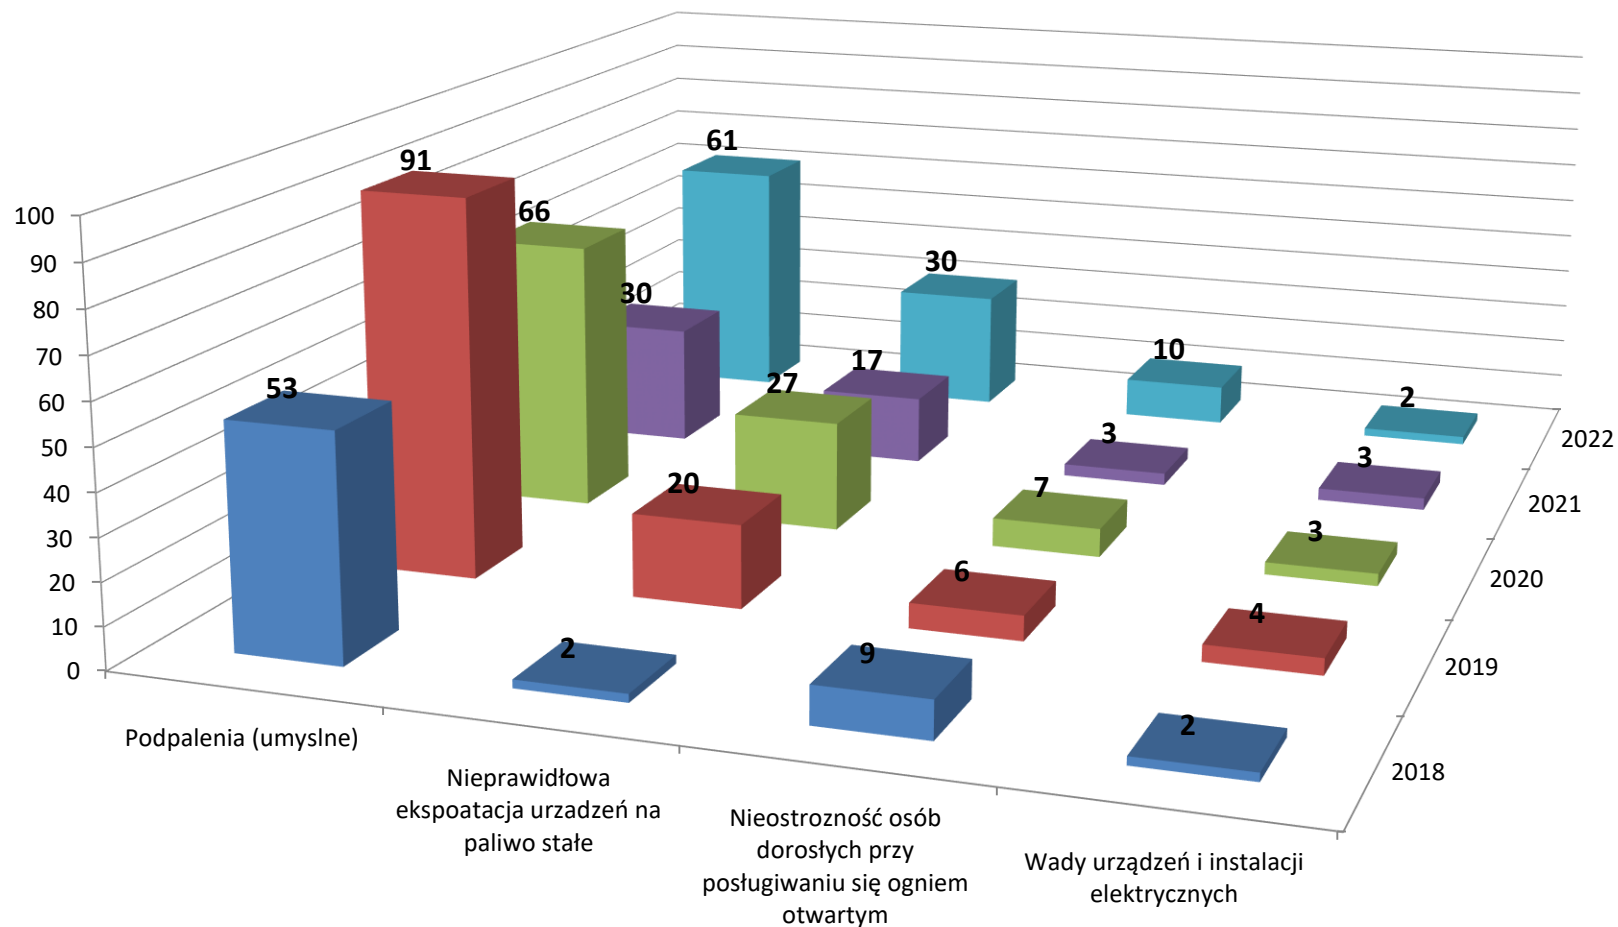

Informacja Komendanta Powiatowego PSP w Kolbuszowej
o stanie bezpieczeństwa gminy Kolbuszowa
w zakresie ochrony przeciwpożarowej w roku 2022.

Statystyka działań ratowniczo-gaśniczych w powiecie

Zdarzenia w roku 2022

Informacja Komendanta Powiatowego PSP w Kolbuszowej
o stanie bezpieczeństwa gminy Kolbuszowa
w zakresie ochrony przeciwpożarowej w roku 2022.

**Przyczyny oraz okoliczności powstania
i rozprzestrzeniania się pożaru**