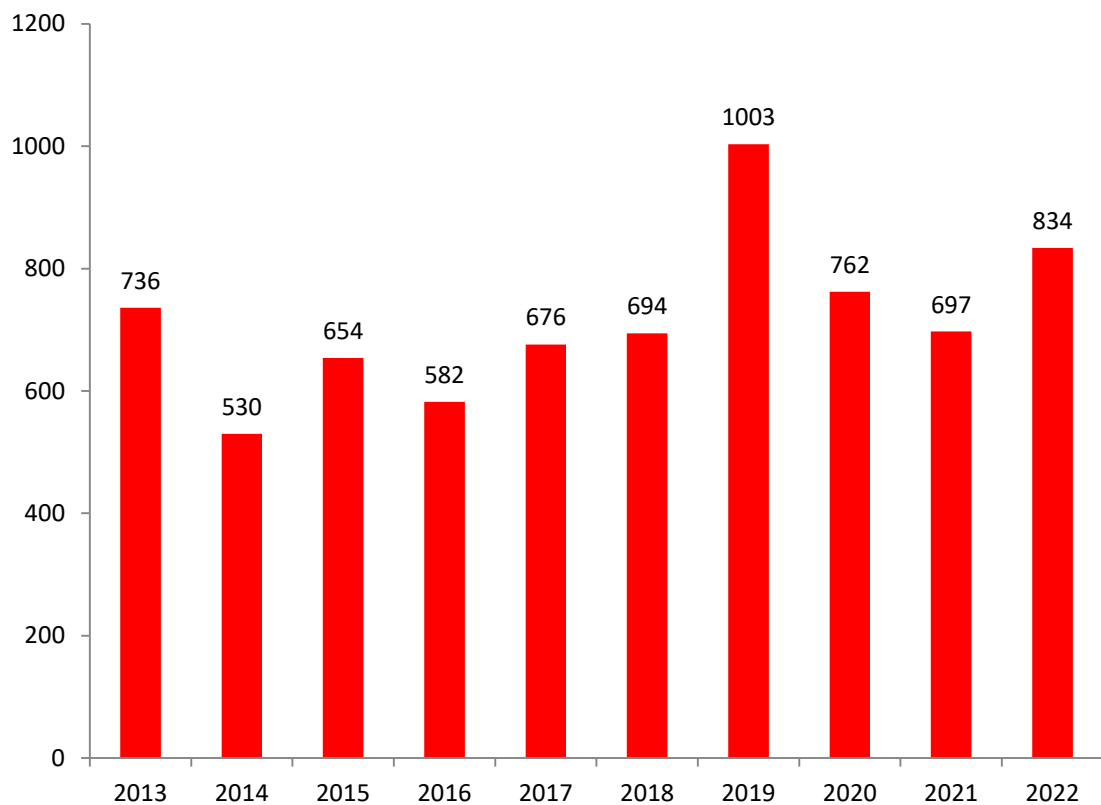

*Informacja Komendanta Powiatowego PSP w Kolbuszowej
o stanie bezpieczeństwa gminy Kolbuszowa
w zakresie ochrony przeciwpożarowej w roku 2022.*

st. bryg. Jacek Nita
Komendant Powiatowy

Kolbuszowa, luty 2022 r.

Informacja Komendanta Powiatowego PSP w Kolbuszowej
o stanie bezpieczeństwa gminy Kolbuszowa
w zakresie ochrony przeciwpożarowej w roku 2022.

Statystyka działań ratowniczo-gaśniczych w powiecie

Zdarzenia w roku 2022