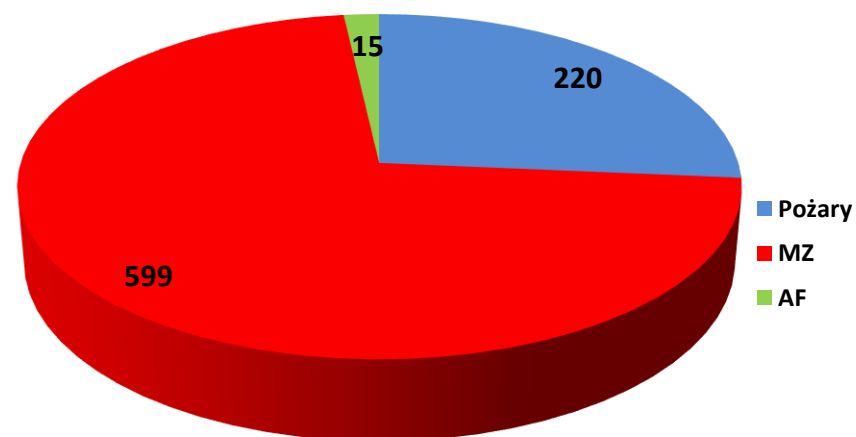

Zdarzenia w roku 2022