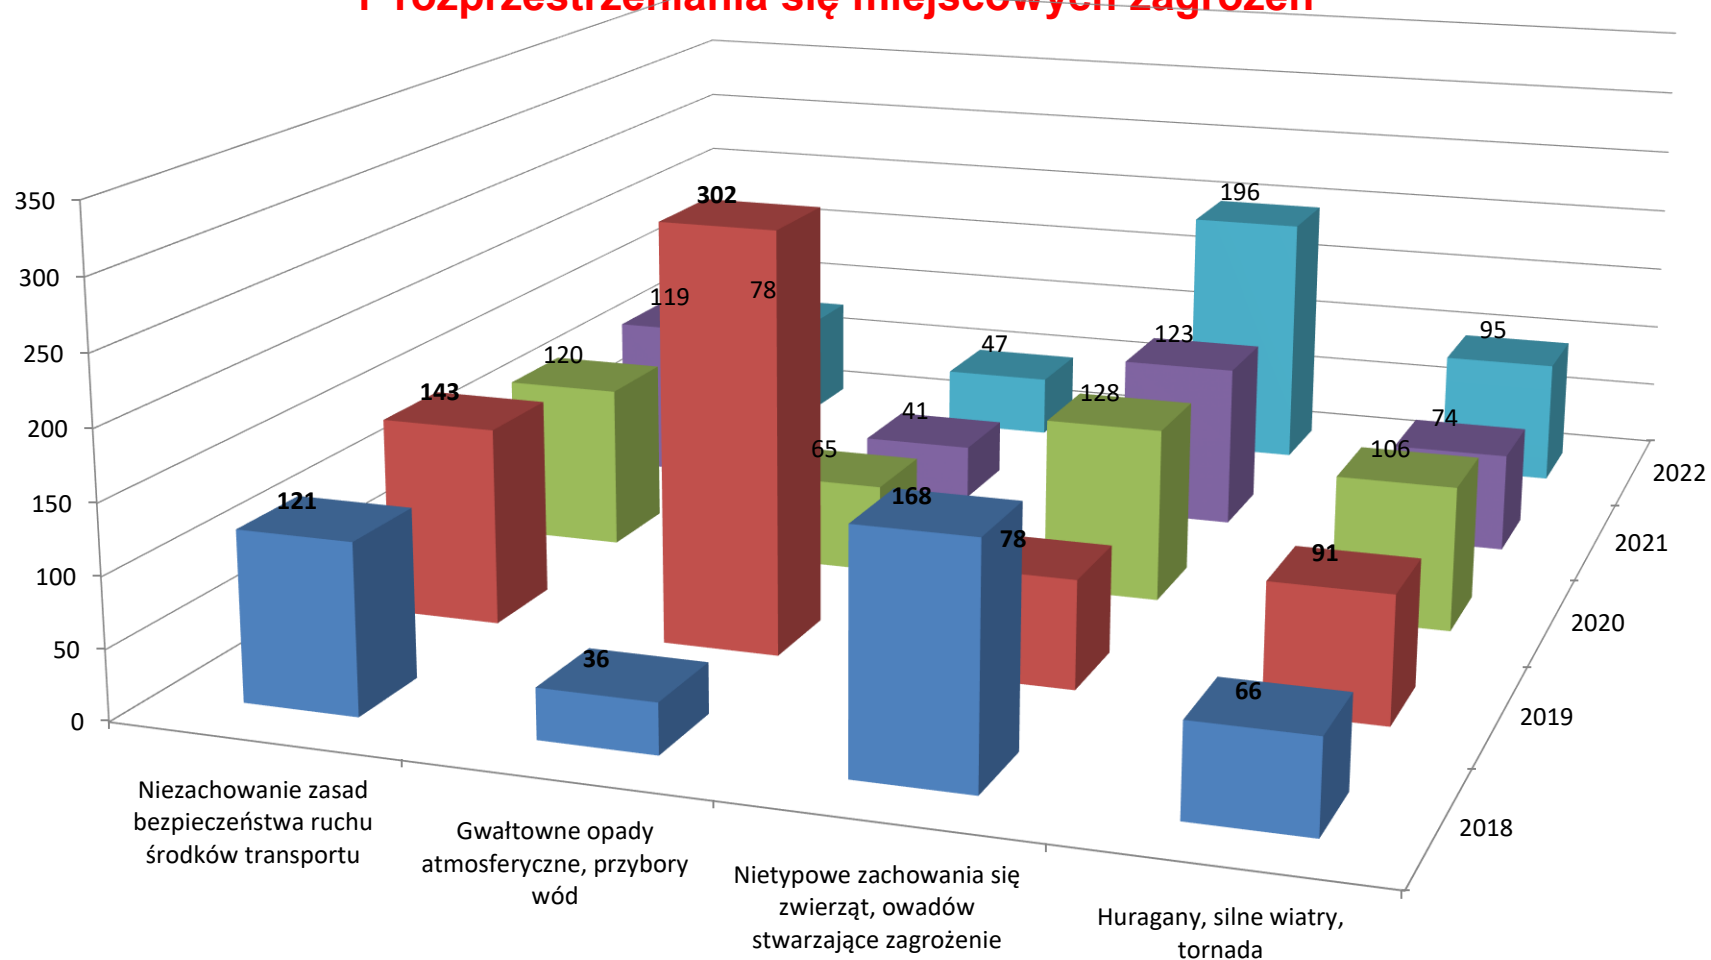

Informacja Komendanta Powiatowego PSP w Kolbuszowej
o stanie bezpieczeństwa gminy Kolbuszowa
w zakresie ochrony przeciwpożarowej w roku 2022.

**Przyczyny oraz okoliczności powstania
i rozprzestrzeniania się miejscowych zagrożeń**