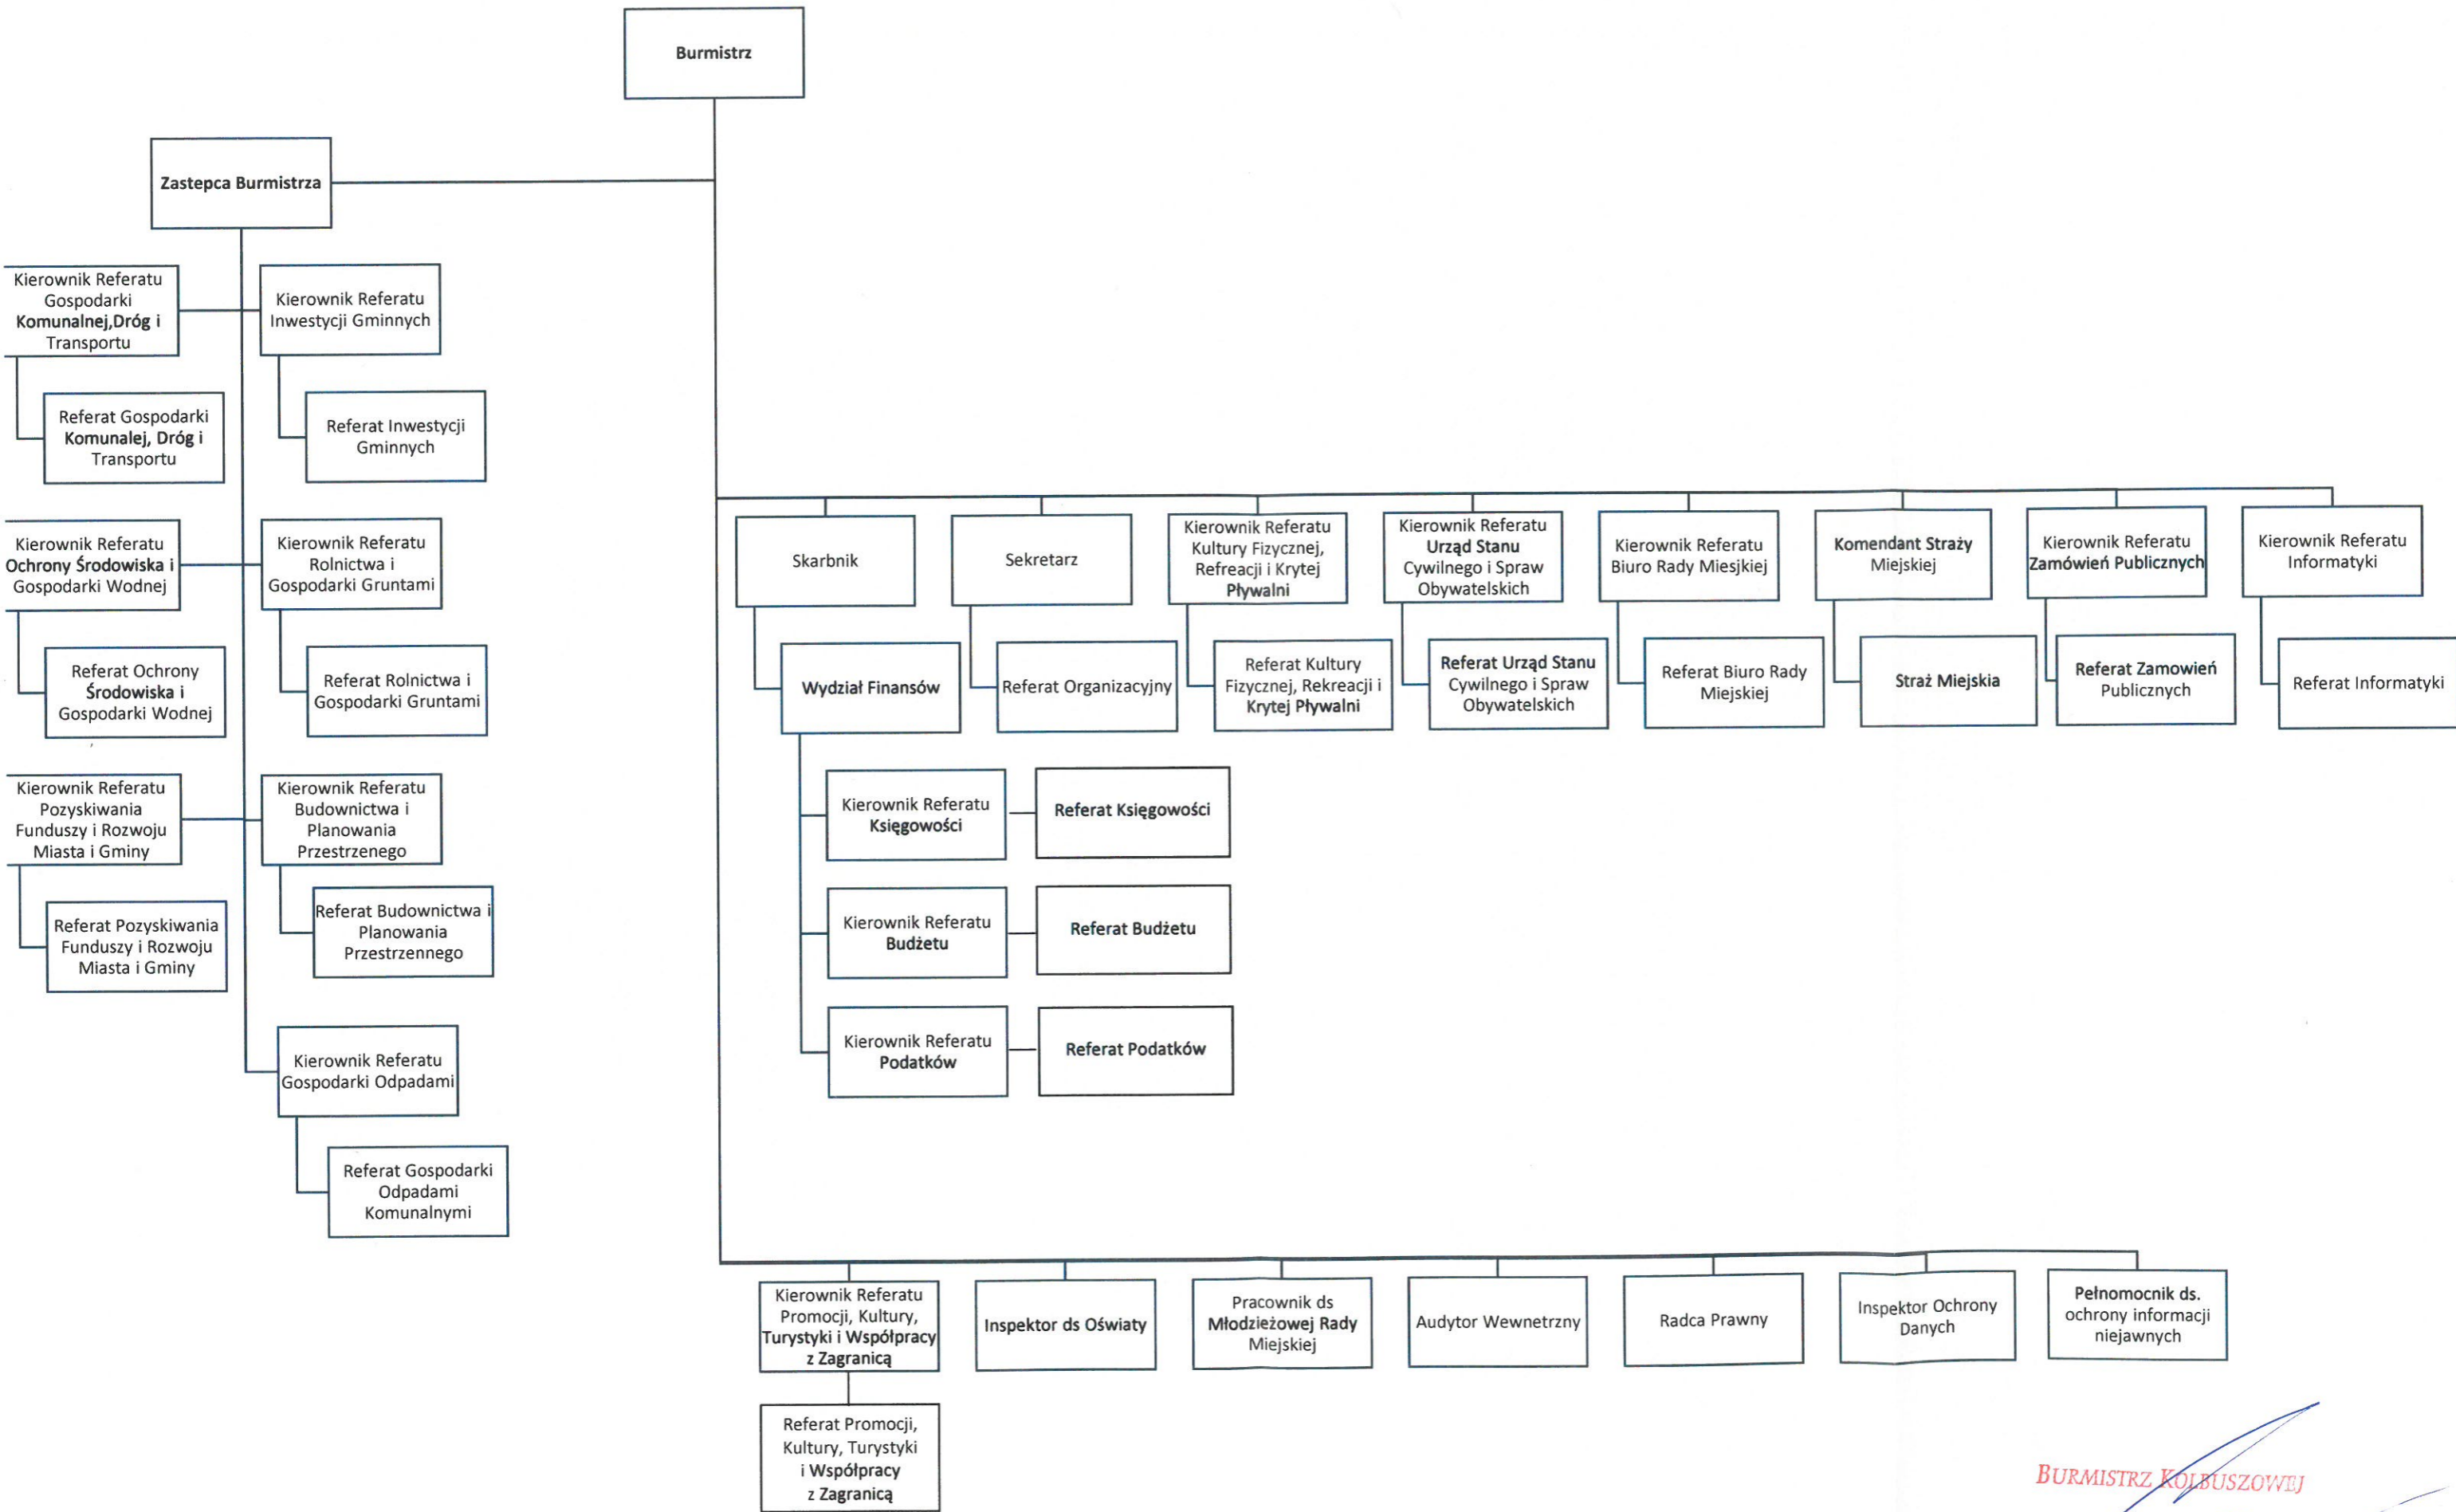

# Schemat organizacyjny Urzędu Miejskiego w Kolbuszowej

BURMISTRZ KOLBUSZOWEJ  
*Jan Zuba*  
 Jan Zuba