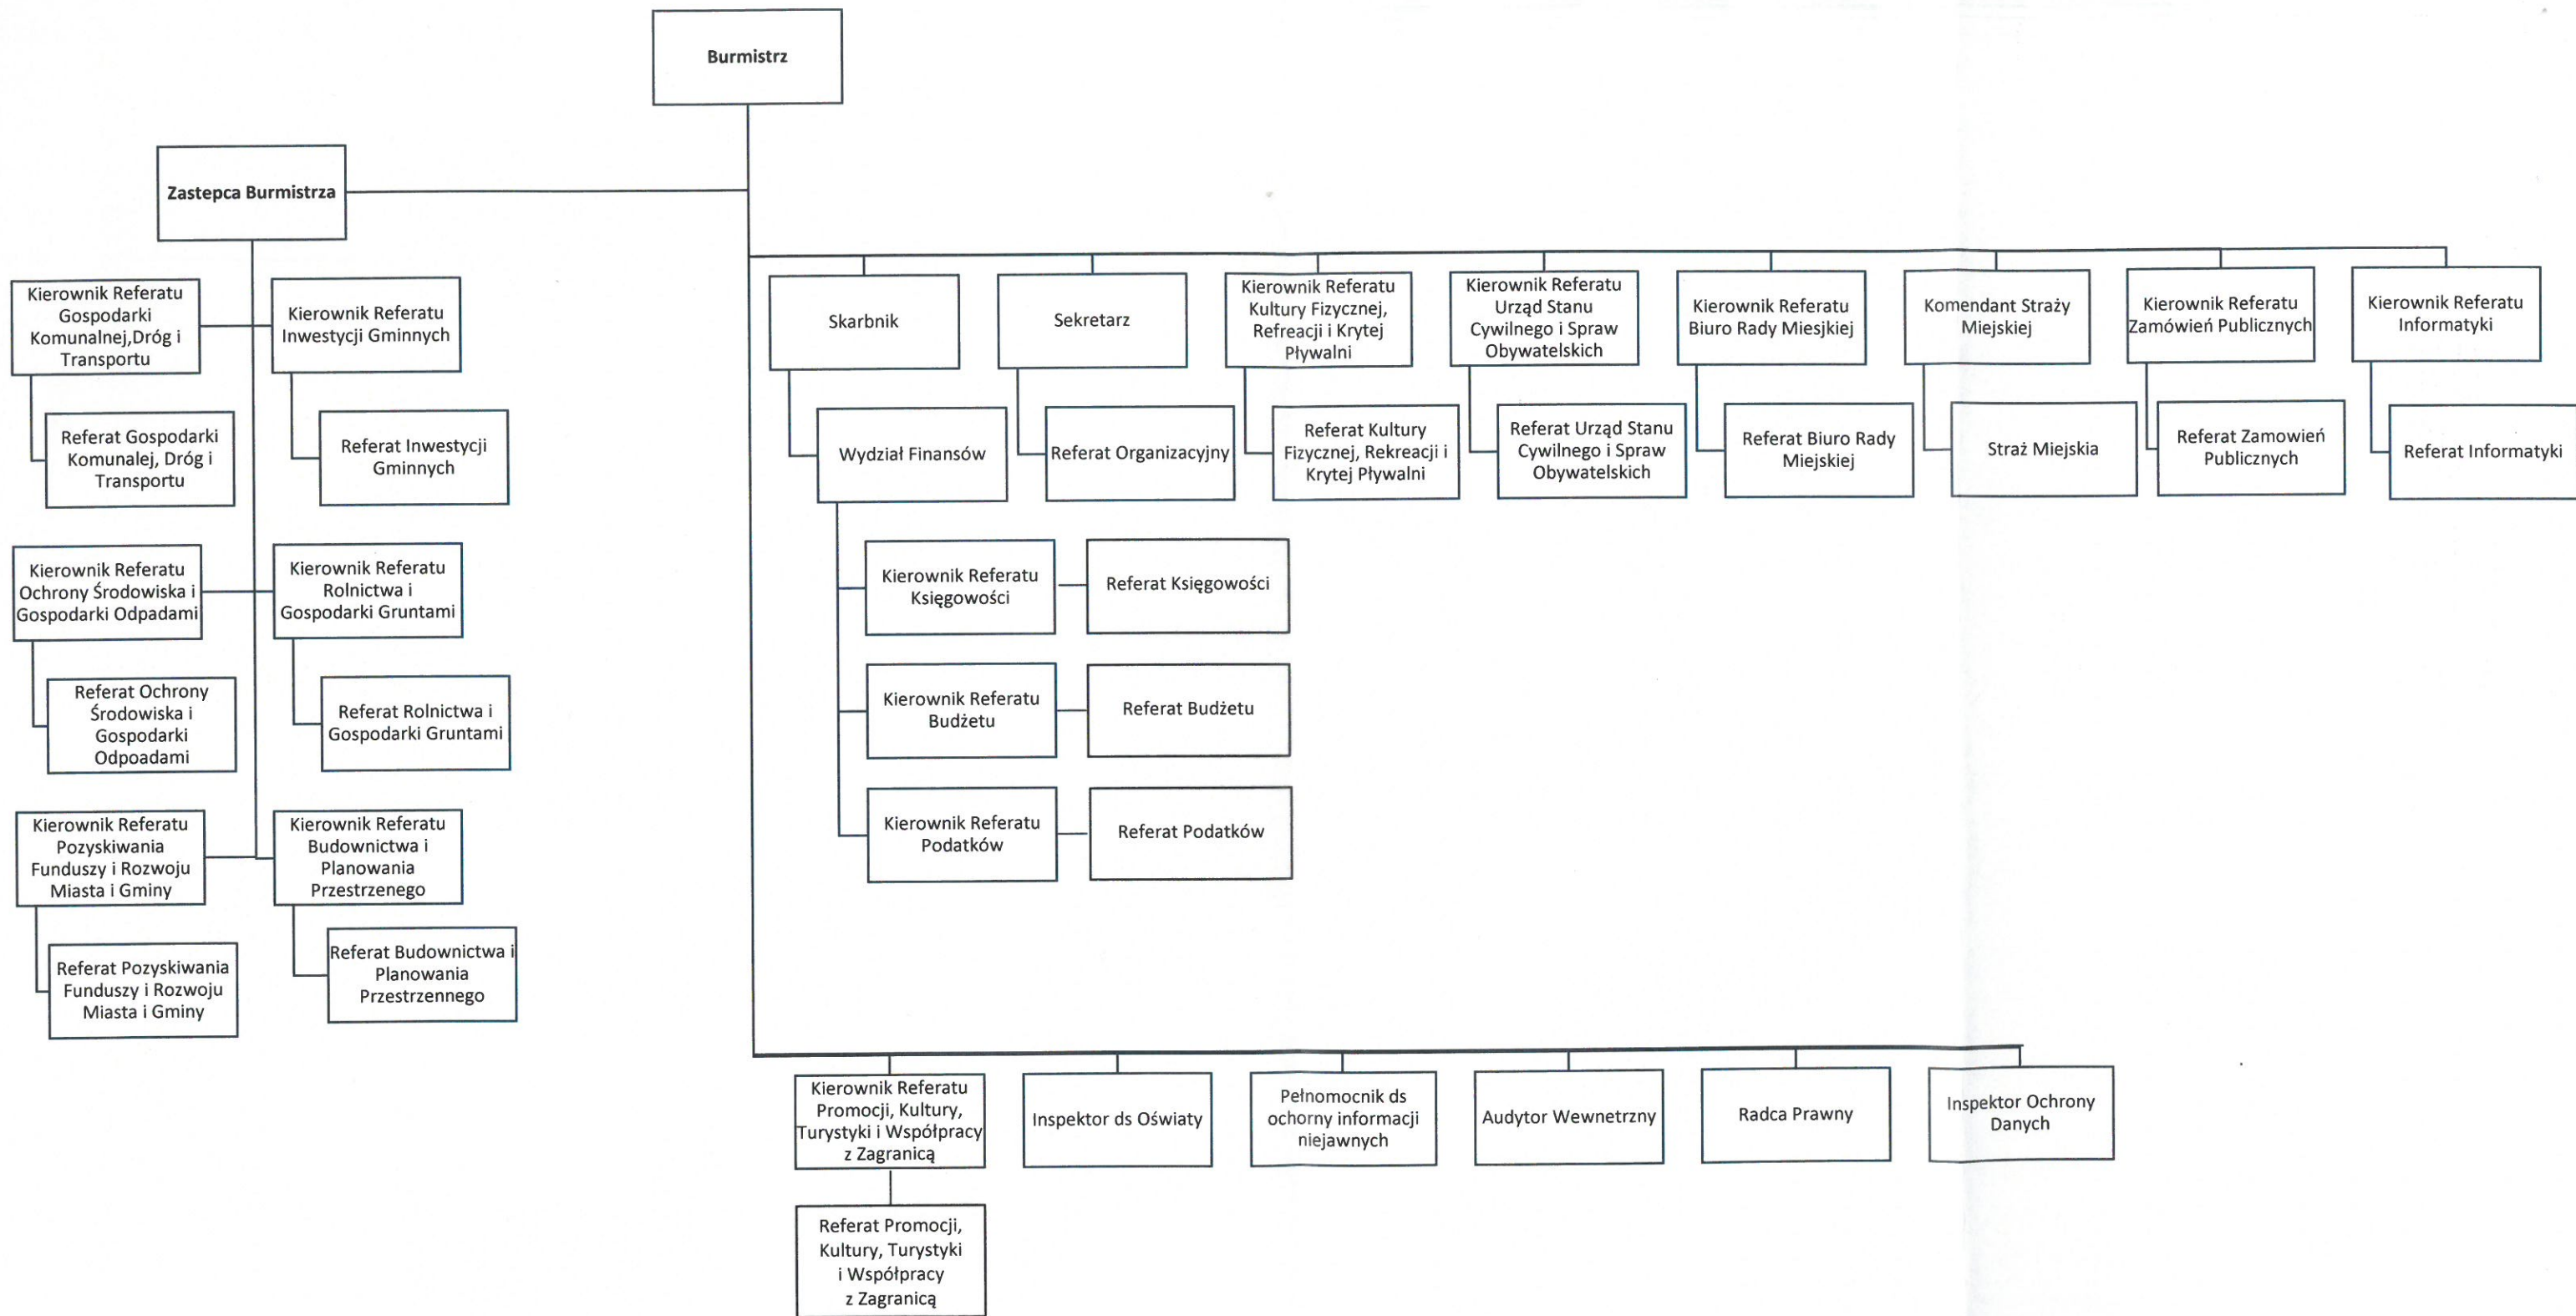

Schemat organizacyjny Urzędu Miejskiego w Kolbuszowej

BURMISTRZ KOLBUSZOWEJ
Grzegorz Romaniuk
 Grzegorz Romaniuk